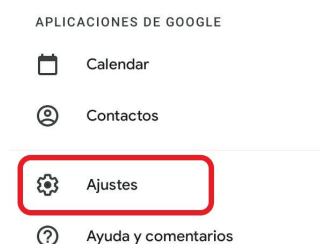

i Para configurar la firma desde su computadora, diríjase al [Tutorial para Computadora](#).

Crear una firma en Gmail

Una firma de correo es texto (p. ej., su información de contacto o su cita favorita) que se añade de forma automática al final de todos los mensajes de Gmail que envías, a modo de pie de página.

i Si no crea una firma en la aplicación Gmail, sus mensajes incluirán la firma de Gmail que haya configurado en su ordenador.

Añadir o cambiar una firma

Usted puede configurar una firma que solo aparezca en los correos que envíe con la aplicación Gmail.

1. **Abrir la aplicación Gmail.**
2. En la esquina superior izquierda, **ingresar al menú.**

3. Bajar hasta el final del menú e **ingresar en Ajustes.**

4. **Elegir la cuenta de Google** a la que desea añadir una firma.