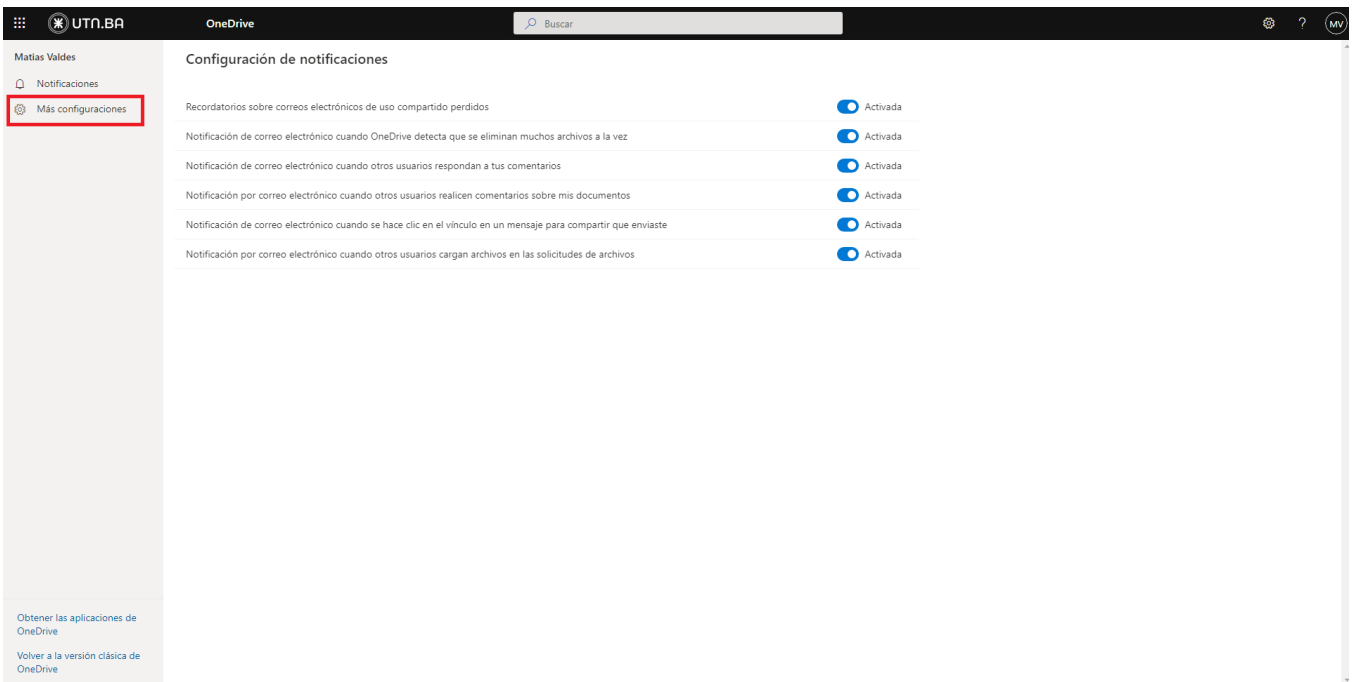

Paso 4 - Métricas de almacenamiento

Ingresá en **Métricas de almacenamiento**.