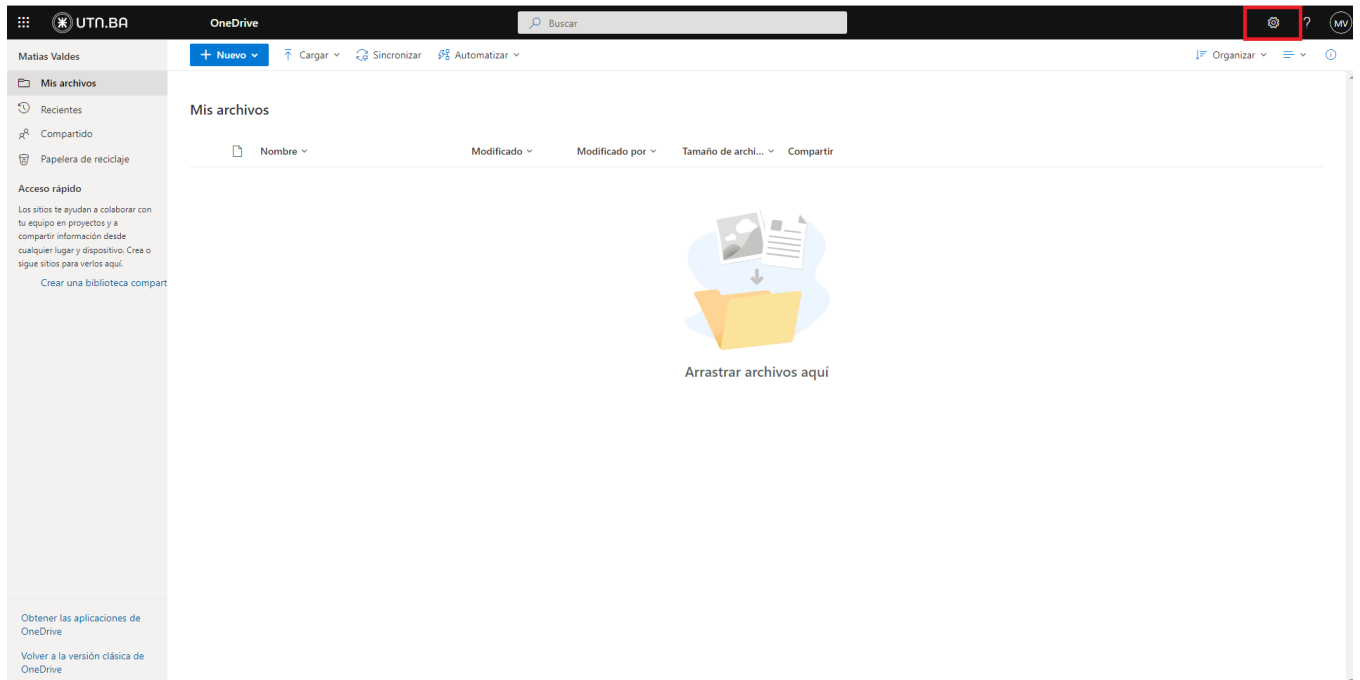

Dentro de OneDrive, hacé click en el ícono de **Configuración** (arriba a la derecha).

Paso 2 - Configuración de OneDrive

En el menú lateral, seleccioná **Configuración de OneDrive**.